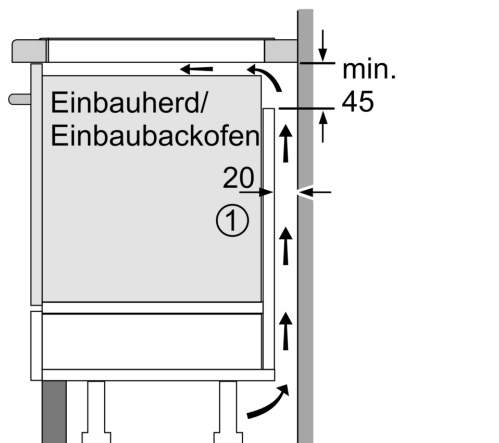

A: Eintauchtiefe