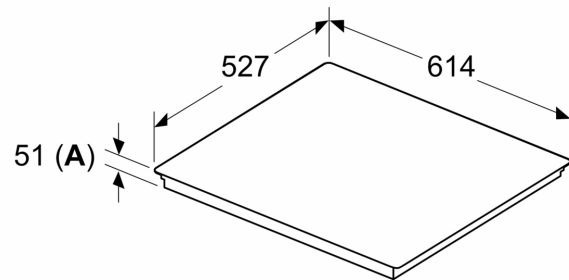

N 70, INDUKTIONSKOCHFELD, 60 CM, MIT RAHMEN
AUFLIEGEND
T56AHF1C0

Maßzeichnungen

Maße in mm

1. A: Min. Abstand vom Kochfeldausschnitt bis zur Wand
   - B: Der Abstand zwischen der Oberfläche der Arbeitsplatte und dem oberen Bereich der Backofenfront muss 30 mm betragen
2. Siehe Platzbedarf für den Backofen

Die Arbeitsplatte, in die das Kochfeld eingebaut wird, muss Belastungen von ca. 60 kg standhalten; gegebenenfalls müssen geeignete Unterkonstruktionen verwendet werden

C	D	E
585-600	50	≥ 35
> 600	≥ 50	≥ 50

Maße in mm