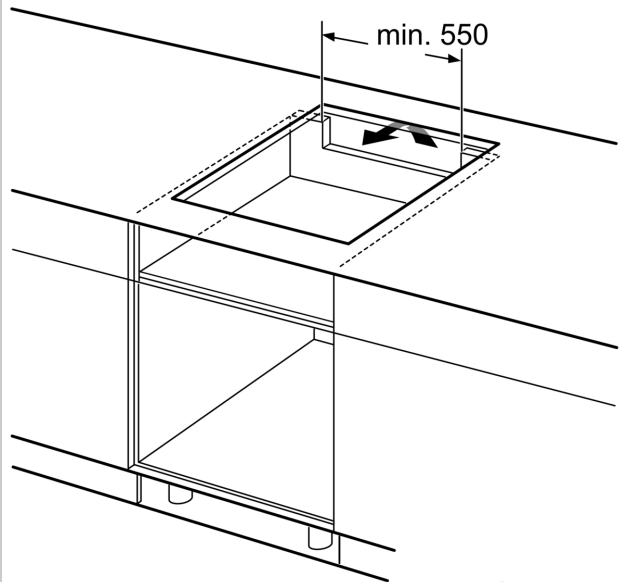

Installation

- Maße des Gerätes (HxBxT mm): 51 x 614 x 527
- Erforderliche Nischenmaße (HxBxT mm): 51 x 560 x (490 - 500)
- Minimale Arbeitsplattenstärke: 16 mm
- Gesamtanschlusswert: 7400 W
- Powermanagement Funktion: Bei Bedarf die maximale Leistung begrenzen (abhängig von der Absicherung der Elektroinstallation).

N 70, INDUKTIONSKOCHFELD, 60 CM, MIT RAHMEN
 AUFLIEGEND
 T56AHF1C0

Maßzeichnungen

Maße in mm

- A: Min. Abstand vom Kochfeldausschnitt bis zur Wand
 - B: Der Abstand zwischen der Oberfläche der Arbeitsplatte und dem oberen Bereich der Backofenfront muss 30 mm betragen
- Siehe Platzbedarf für den Backofen

Maße in mm

A: Eintauchtiefe

① Lüftungsspalt muß vorgesehen werden.

Maße in mm

Maße in mm

Maßzeichnungen

①
Lüftungsspalt muß
vorgesehen werden.

Maße in mm