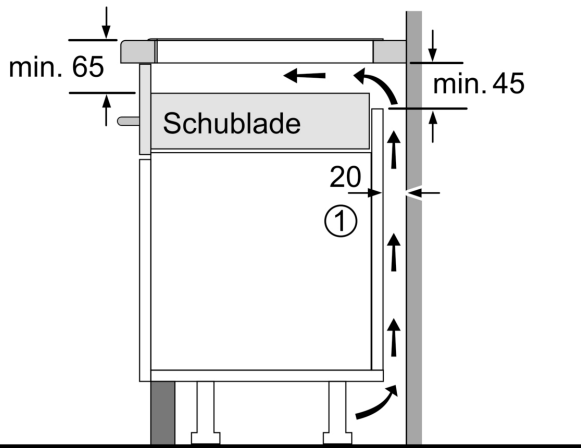

Installation

- Maße des Gerätes (HxBxT mm): 51 x 614 x 527
- Erforderliche Nischenmaße (HxBxT mm): 51 x 560 x (490 - 500)
- Minimale Arbeitsplattenstärke: 16 mm
- Gesamtanschlusswert: 7400 W
- Powermanagement Funktion: Bei Bedarf die maximale Leistung begrenzen (abhängig von der Absicherung der Elektroinstallation).

N 70, INDUKTIONSKOCHFELD, 60 CM, MIT RAHMEN
 AUFLIEGEND
 T56AHF1C0

Maßzeichnungen

Maße in mm

- A: Min. Abstand vom Kochfeldausschnitt bis zur Wand
 - B: Der Abstand zwischen der Oberfläche der Arbeitsplatte und dem oberen Bereich der Backofenfront muss 30 mm betragen
- Siehe Platzbedarf für den Backofen

Maße in mm

A: Eintauchtiefe

① Lüftungsspalt muß vorgesehen werden.

Maße in mm

Maße in mm

Maßzeichnungen

①
Lüftungsspalt muß
vorgesehen werden.

Maße in mm