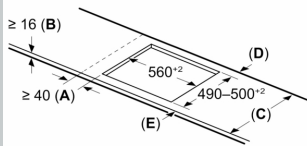

N 70, INDUKTIONSKOCHFELD, 60 CM, MIT RAHMEN
AUFLIEGEND
T56AHF1C0

Maßzeichnungen

Maße in mm

1. A: Min. Abstand vom Kochfeldausschnitt bis zur Wand
   - B: Der Abstand zwischen der Oberfläche der Arbeitsplatte und dem oberen Bereich der Backofenfront muss 30 mm betragen
2. Siehe Platzbedarf für den Backofen

Die Arbeitsplatte, in die das Kochfeld eingebaut wird, muss Belastungen von ca. 60 kg standhalten; gegebenenfalls müssen geeignete Unterkonstruktionen verwendet werden

C	D	E
585-600	50	≥ 35
> 600	≥ 50	≥ 50

Maße in mm