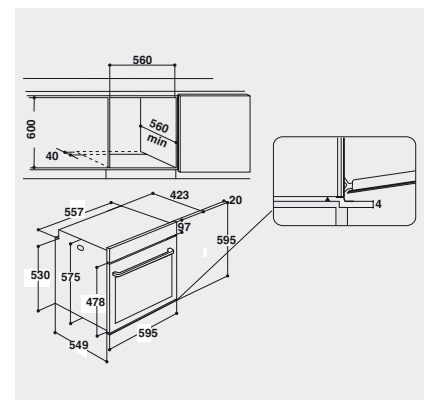

WPRO-ZUBEHÖR (OPTIONAL)

- ACTIV'O Fettlöser für Backofen und Grill ODS414/2, EAN 8015250640731
- Ausziehbares Backblech (universell) UBT523, EAN 8015250608397
- terrabianca Putzstein UNC502, EAN 8015250613858
- Starter-Set Ofen KCU210, EAN 8015250595833