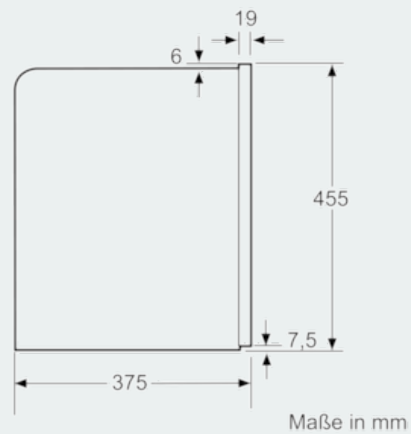

iQ700, Einbau-Kaffee-Vollautomat, Edelstahl CT636LES6

Maßzeichnungen

Eckeinbau links

Bei Verwendung der 92° Scharnierbegrenzung (Ersatzteilnr. 00636455) beträgt der Mindestabstand zur Wand nur 100 mm.
Maße in mm

Bohnen- und Wasserbehälter werden nach vorne entnommen.
Empfohlene Einbauhöhe 95-145 cm.
Maße in mm

Bohnen- und Wasserbehälter werden nach vorne entnommen.
Empfohlene Einbauhöhe 95-145 cm.
Maße in mm