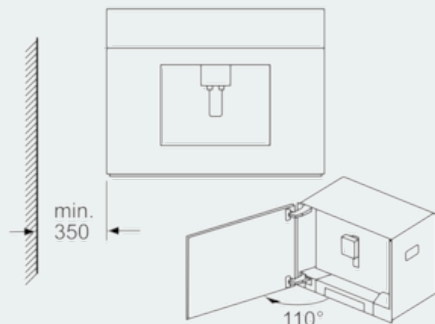

iQ700, Einbau-Kaffee-Vollautomat, Edelstahl CT636LES6

Maßzeichnungen

Eckeinbau links

Bei Verwendung der 92° Scharnierbegrenzung (Ersatzteilnr. 00636455) beträgt der Mindestabstand zur Wand nur 100 mm.
Maße in mm