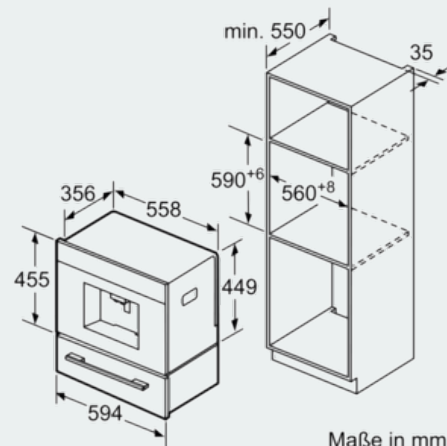

iQ700, Einbau-Kaffee-Vollautomat, Edelstahl CT636LES6

Maßzeichnungen

Eckeinbau links

Bei Verwendung der 92° Scharnierbegrenzung (Ersatzteilnr. 00636455) beträgt der Mindestabstand zur Wand nur 100 mm.
Maße in mm

Bohnen- und Wasserbehälter werden nach vorne entnommen.
Empfohlene Einbauhöhe 95-145 cm.
Maße in mm

Bohnen- und Wasserbehälter werden nach vorne entnommen.
Empfohlene Einbauhöhe 95-145 cm.
Maße in mm