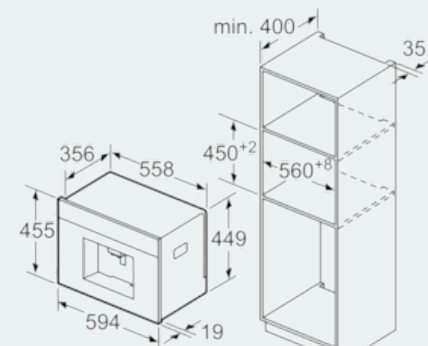

iQ700, Einbau-Kaffee-Vollautomat, Edelstahl CT636LES6

Maßzeichnungen

Eckeinbau links

Bei Verwendung der 92° Scharnierbegrenzung (Ersatzteilnr. 00636455) beträgt der Mindestabstand zur Wand nur 100 mm.
Maße in mm

Bohnen- und Wasserbehälter werden nach vorne entnommen.
Empfohlene Einbauhöhe 95-145 cm.
Maße in mm

Bohnen- und Wasserbehälter werden nach vorne entnommen.
Empfohlene Einbauhöhe 95-145 cm.
Maße in mm