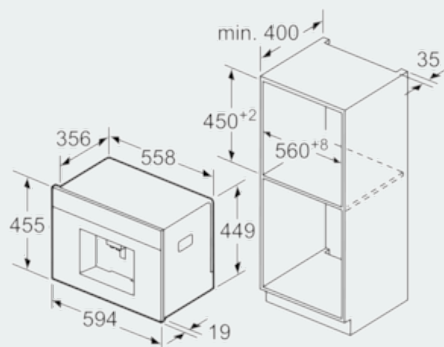

iQ700, Einbau-Kaffee-Vollautomat, Edelstahl CT636LES6

Maßzeichnungen

Eckeinbau links

Bei Verwendung der 92° Scharnierbegrenzung (Ersatzteilnr. 00636455) beträgt der Mindestabstand zur Wand nur 100 mm.
Maße in mm

Bohnen- und Wasserbehälter werden nach vorne entnommen.
Empfohlene Einbauhöhe 95-145 cm.
Maße in mm

Bohnen- und Wasserbehälter werden nach vorne entnommen.
Empfohlene Einbauhöhe 95-145 cm.
Maße in mm