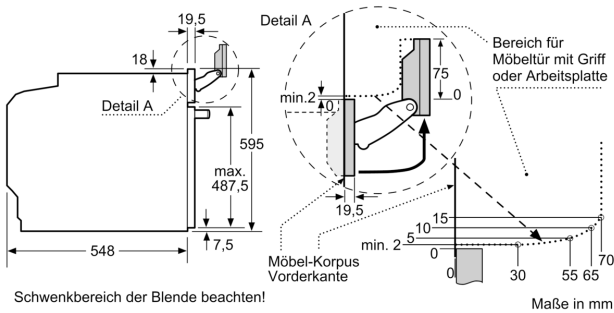

**Serie 8, Einbau-Backofen mit
Mikrowellen- und Dampffunktion, 60
x 60 cm, Schwarz
HNG6764B6**

Wird das Gerät unter einem Kochfeld eingebaut, muss folgende Arbeitsplattenstärke (ggf. inkl. Unterkonstruktion) beachtet werden.

Kochfeld-Typ	min. Arbeitsplattenstärke	
	aufgesetzt	flächenbündig
Induktionskochfeld	37 mm	38 mm
Vollflächen-Induktionskochfeld	47 mm	48 mm
Gaskochfeld	30 mm	38 mm
Elektrokochfeld	27 mm	30 mm