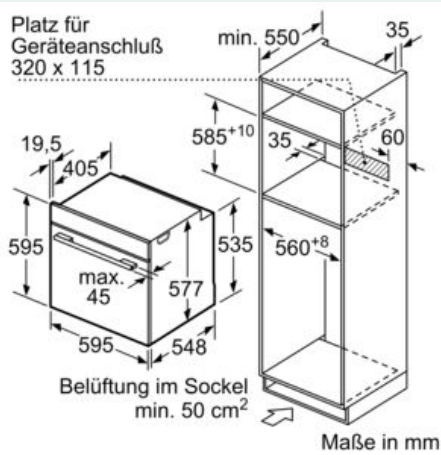

**iQ700, Einbau-Backofen mit
Mikrowellen- und Dampffunktion,
Schwarz, Edelstahl
HN878G4B0**

Maßzeichnungen