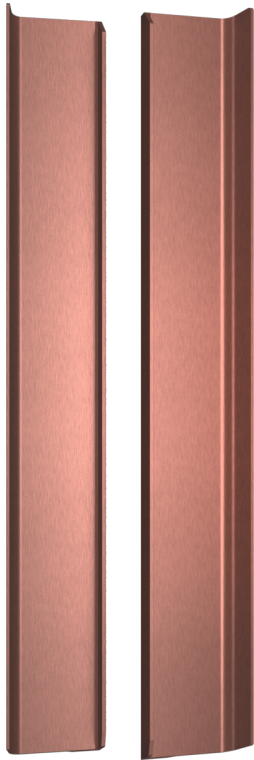

N.90, FLEX DESIGN KIT, 51.1 CM, BRUSHED BRONZE,
FÜR EINE EINZELNE WANDESSE
Z91BIE9BY0

- ✓ Flex Design: 1 Paar Lisenen für eine individuelle Gestaltung Ihrer Schrägesse
- ✓ Farbe: brushed bronze
- ✓ Länge: 511 mm

Ausstattung

Technische Daten

| | |
|---|---------------------|
| Abmessungen des verpackten Gerätes: | 70 x 75 x 540 mm |
| Abmessung der Palette: | 87.0 x 80.0 x 120.0 |
| Anzahl Geräte pro Palette: | 160 |
| Nettogewicht: | 0.7 kg |
| Bruttogewicht: | 0.8 kg |
| EAN-Nummer: | 4242004269540 |

4 242004 269540

N.90, FLEX DESIGN KIT, 51.1 CM, BRUSHED BRONZE,
FÜR EINE EINZELNE WANDESSE
Z91BIE9BY0

Ausstattung

Sonderzubehör

- Flex Design: 1 Paar Lisenen für eine individuelle Gestaltung Ihrer Schrägese
- Farbe: brushed bronze
- Länge: 511 mm