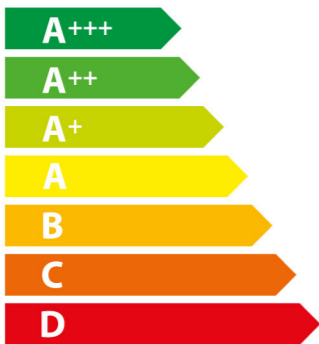

ENERG

енергия · ενέργεια

B45CS24N0

A

71 L

0.90 kWh/cycle*

0.74 kWh/cycle*

* цикъл · cyklus · portion · zyklus · πρόγραμμα · ciclo · tsükkel · ohjelma · ciklus ciklas · cikls · čiklu · cyclus · cykl · ciclu · program · cykel